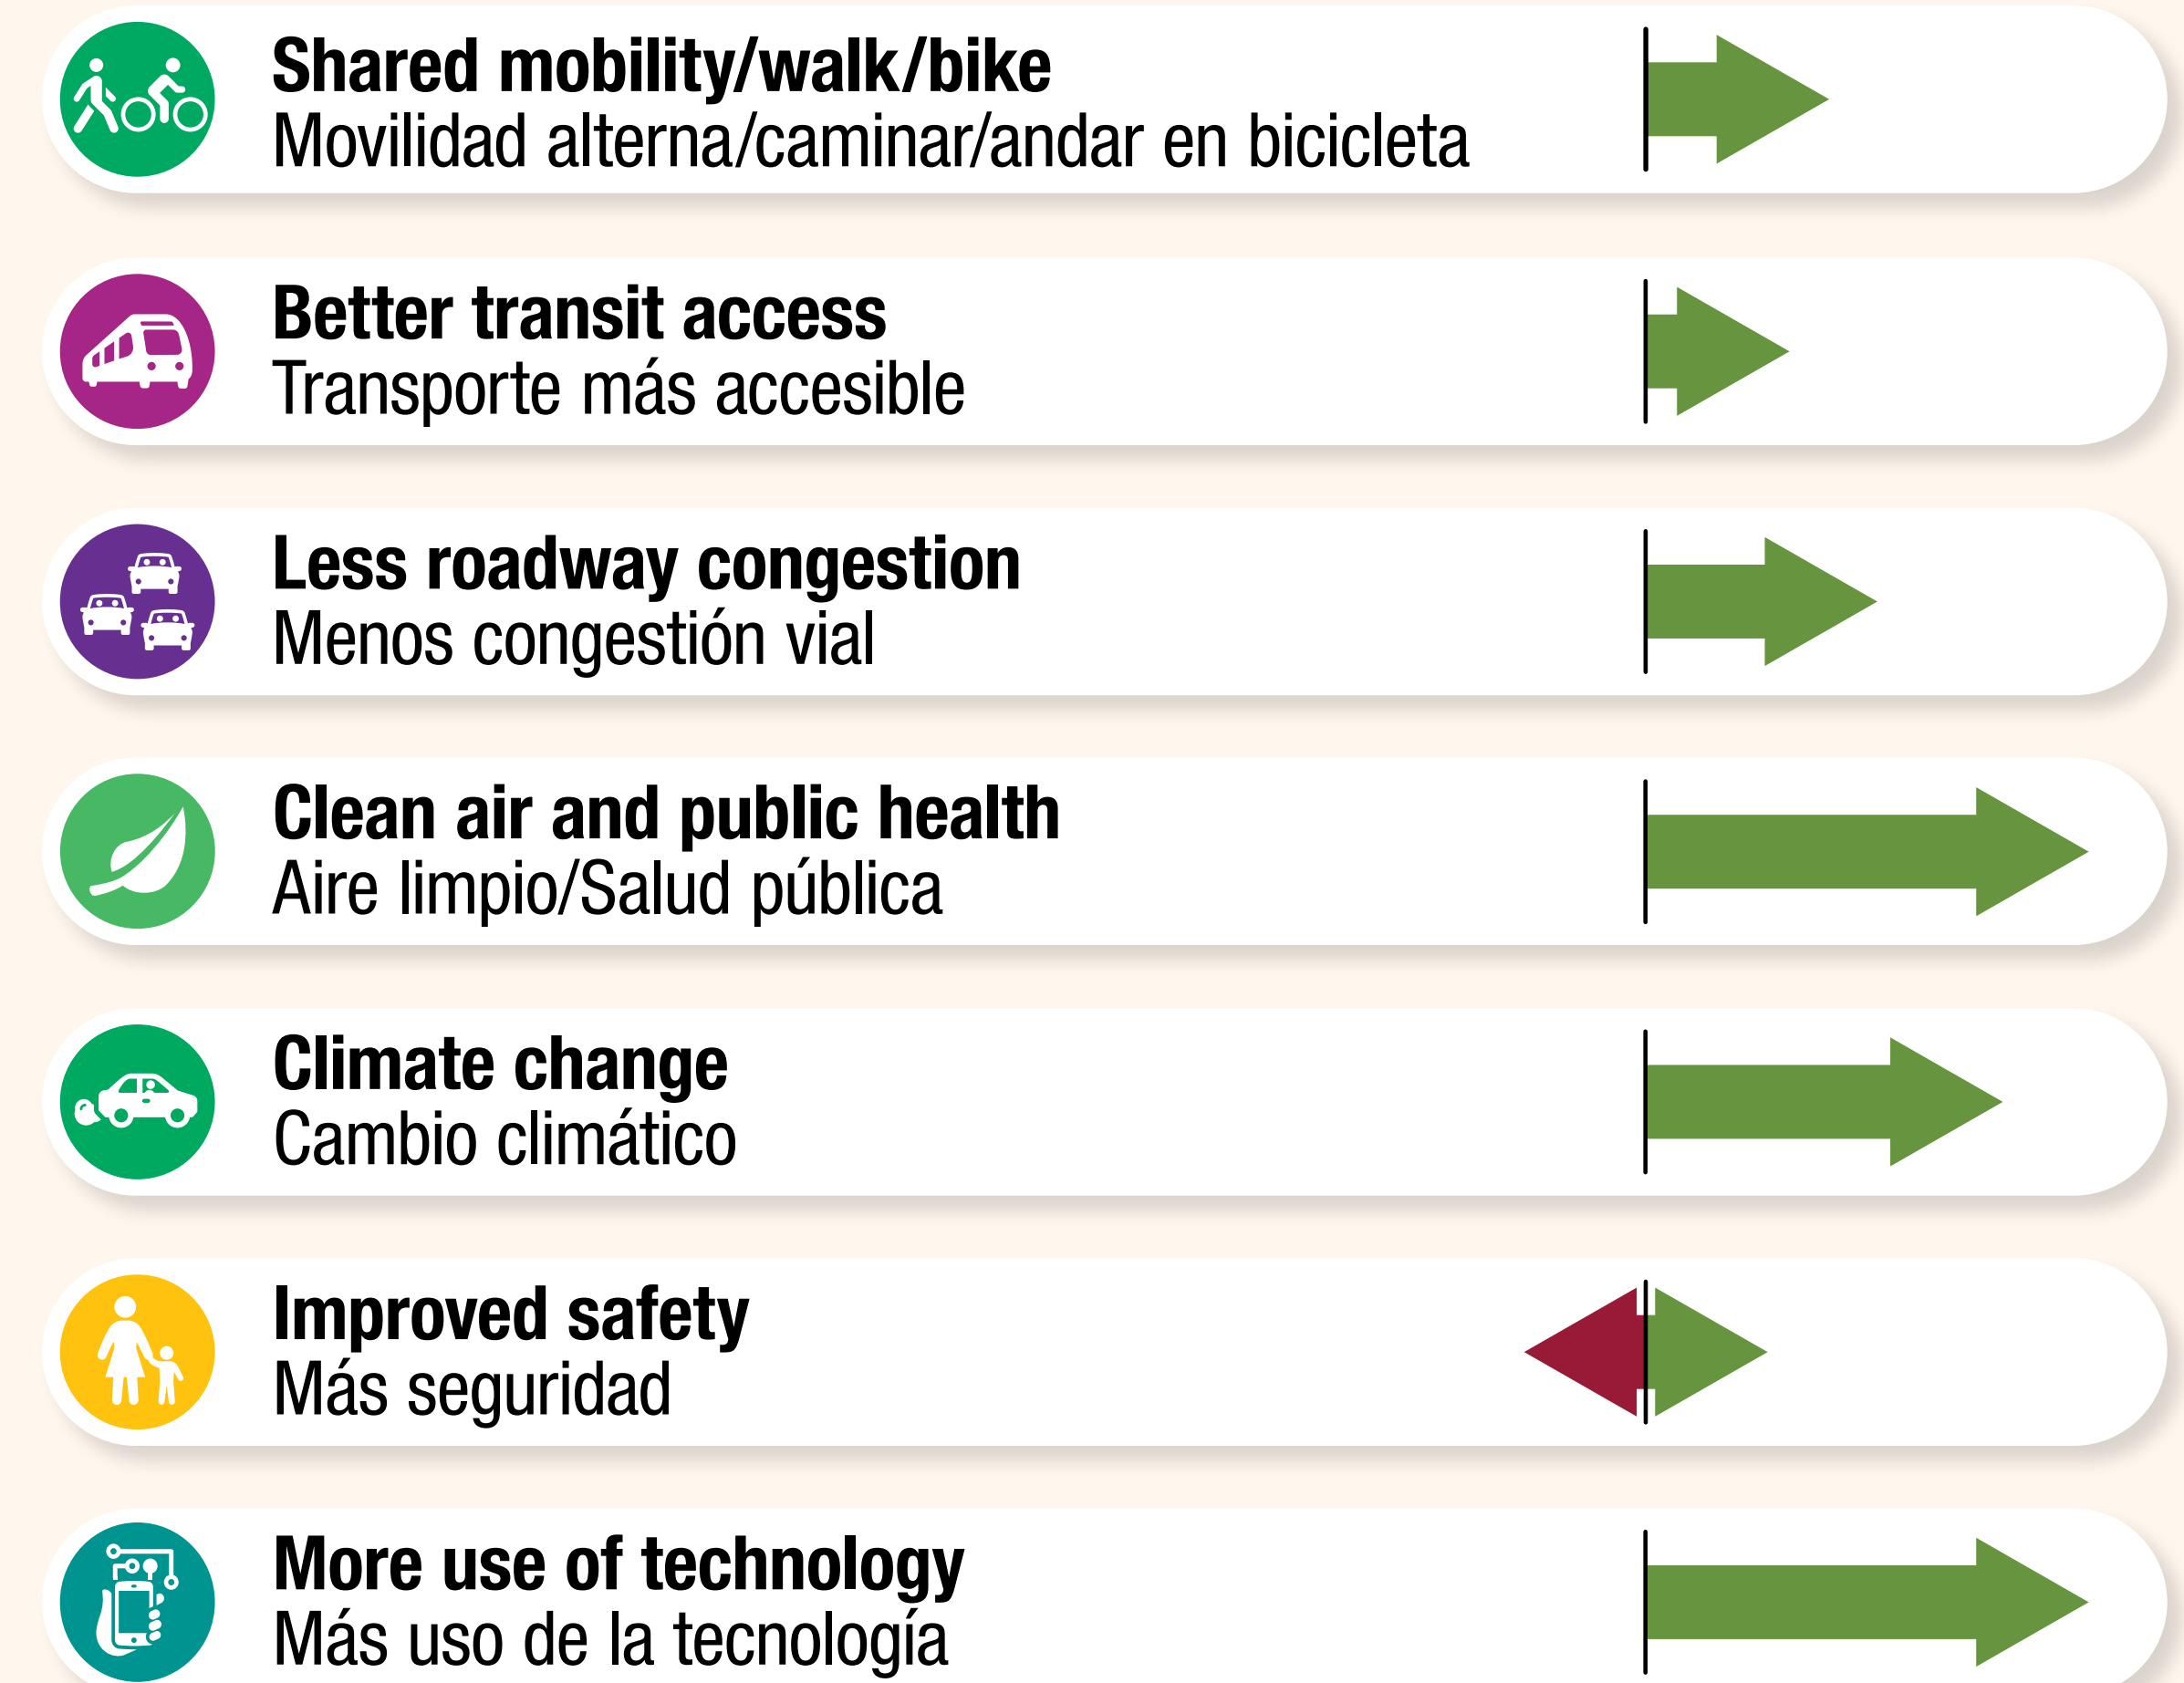

Key Performance Measures Results

Resultados clave de las medidas de rendimiento

Key performance results show a snapshot of the total performance results for each concept.

Resultados de rendimiento clave ofrecen un panorama del total de los resultados de rendimiento para cada concepto.

Network Concept A: Shared Mobility Concepto de red A: Movilidad compartida

Network Concept B: Connected Corridors Concepto de red B: Corredores conectados

Network Concept C: Policy Possibilities Concepto de red C: Políticas posibles

Full performance measure results can be found at SDForward.com/networks.

Resultados completos de las medidas de rendimiento disponibles en SDForward.com/redes.

LEGEND/LEYENDA

Worse than today Better than today
Peor que hoy Mejor que hoy