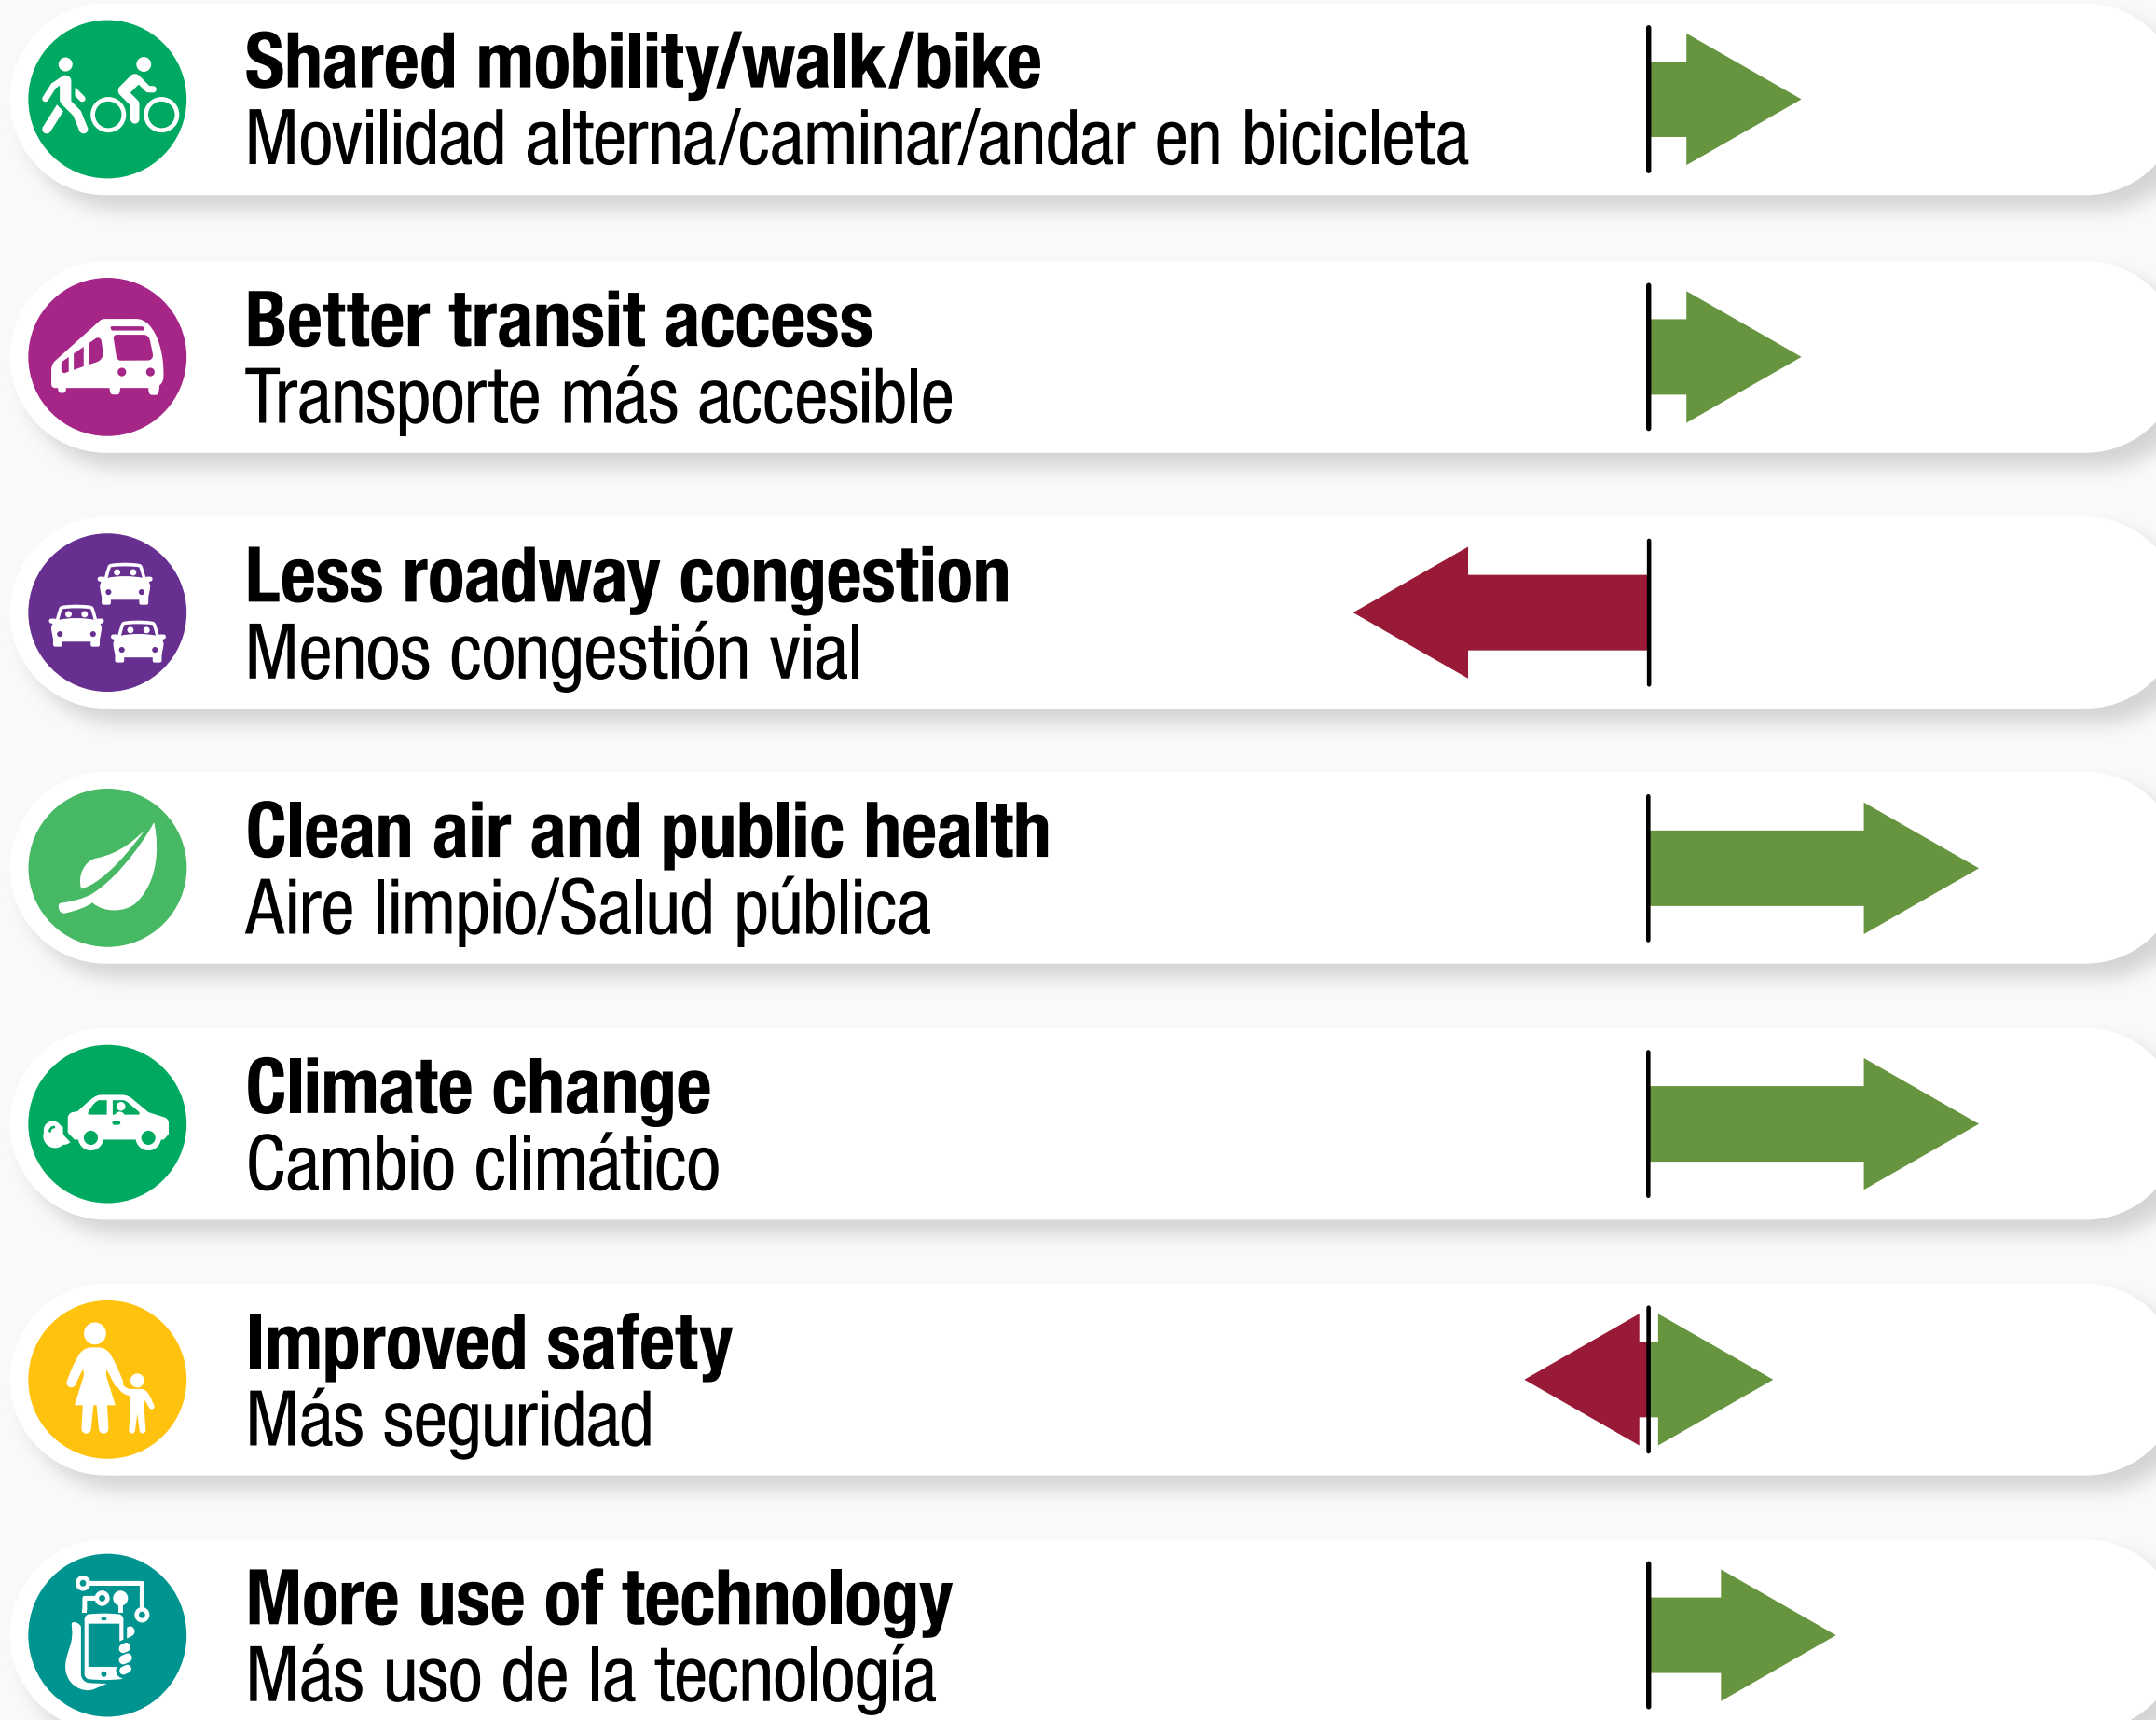

Key Performance Measures Results

Resultados clave de las medidas de rendimiento

Key performance results show a snapshot of the total performance results for each concept.

Resultados de rendimiento clave ofrecen un panorama del total de los resultados de rendimiento para cada concepto.

Network Concept A: Shared Mobility Concepto de red A: Movilidad compartida

Network Concept B: Connected Corridors Concepto de red B: Corredores conectados

Network Concept C: Policy Possibilities Concepto de red C: Políticas posibles

Full performance measure results can be found at SDForward.com/networks.

Resultados completos de las medidas de rendimiento disponibles en SDForward.com/redes.

LEGEND/LEYENDA

Worse than today Better than today
Peor que hoy Mejor que hoy