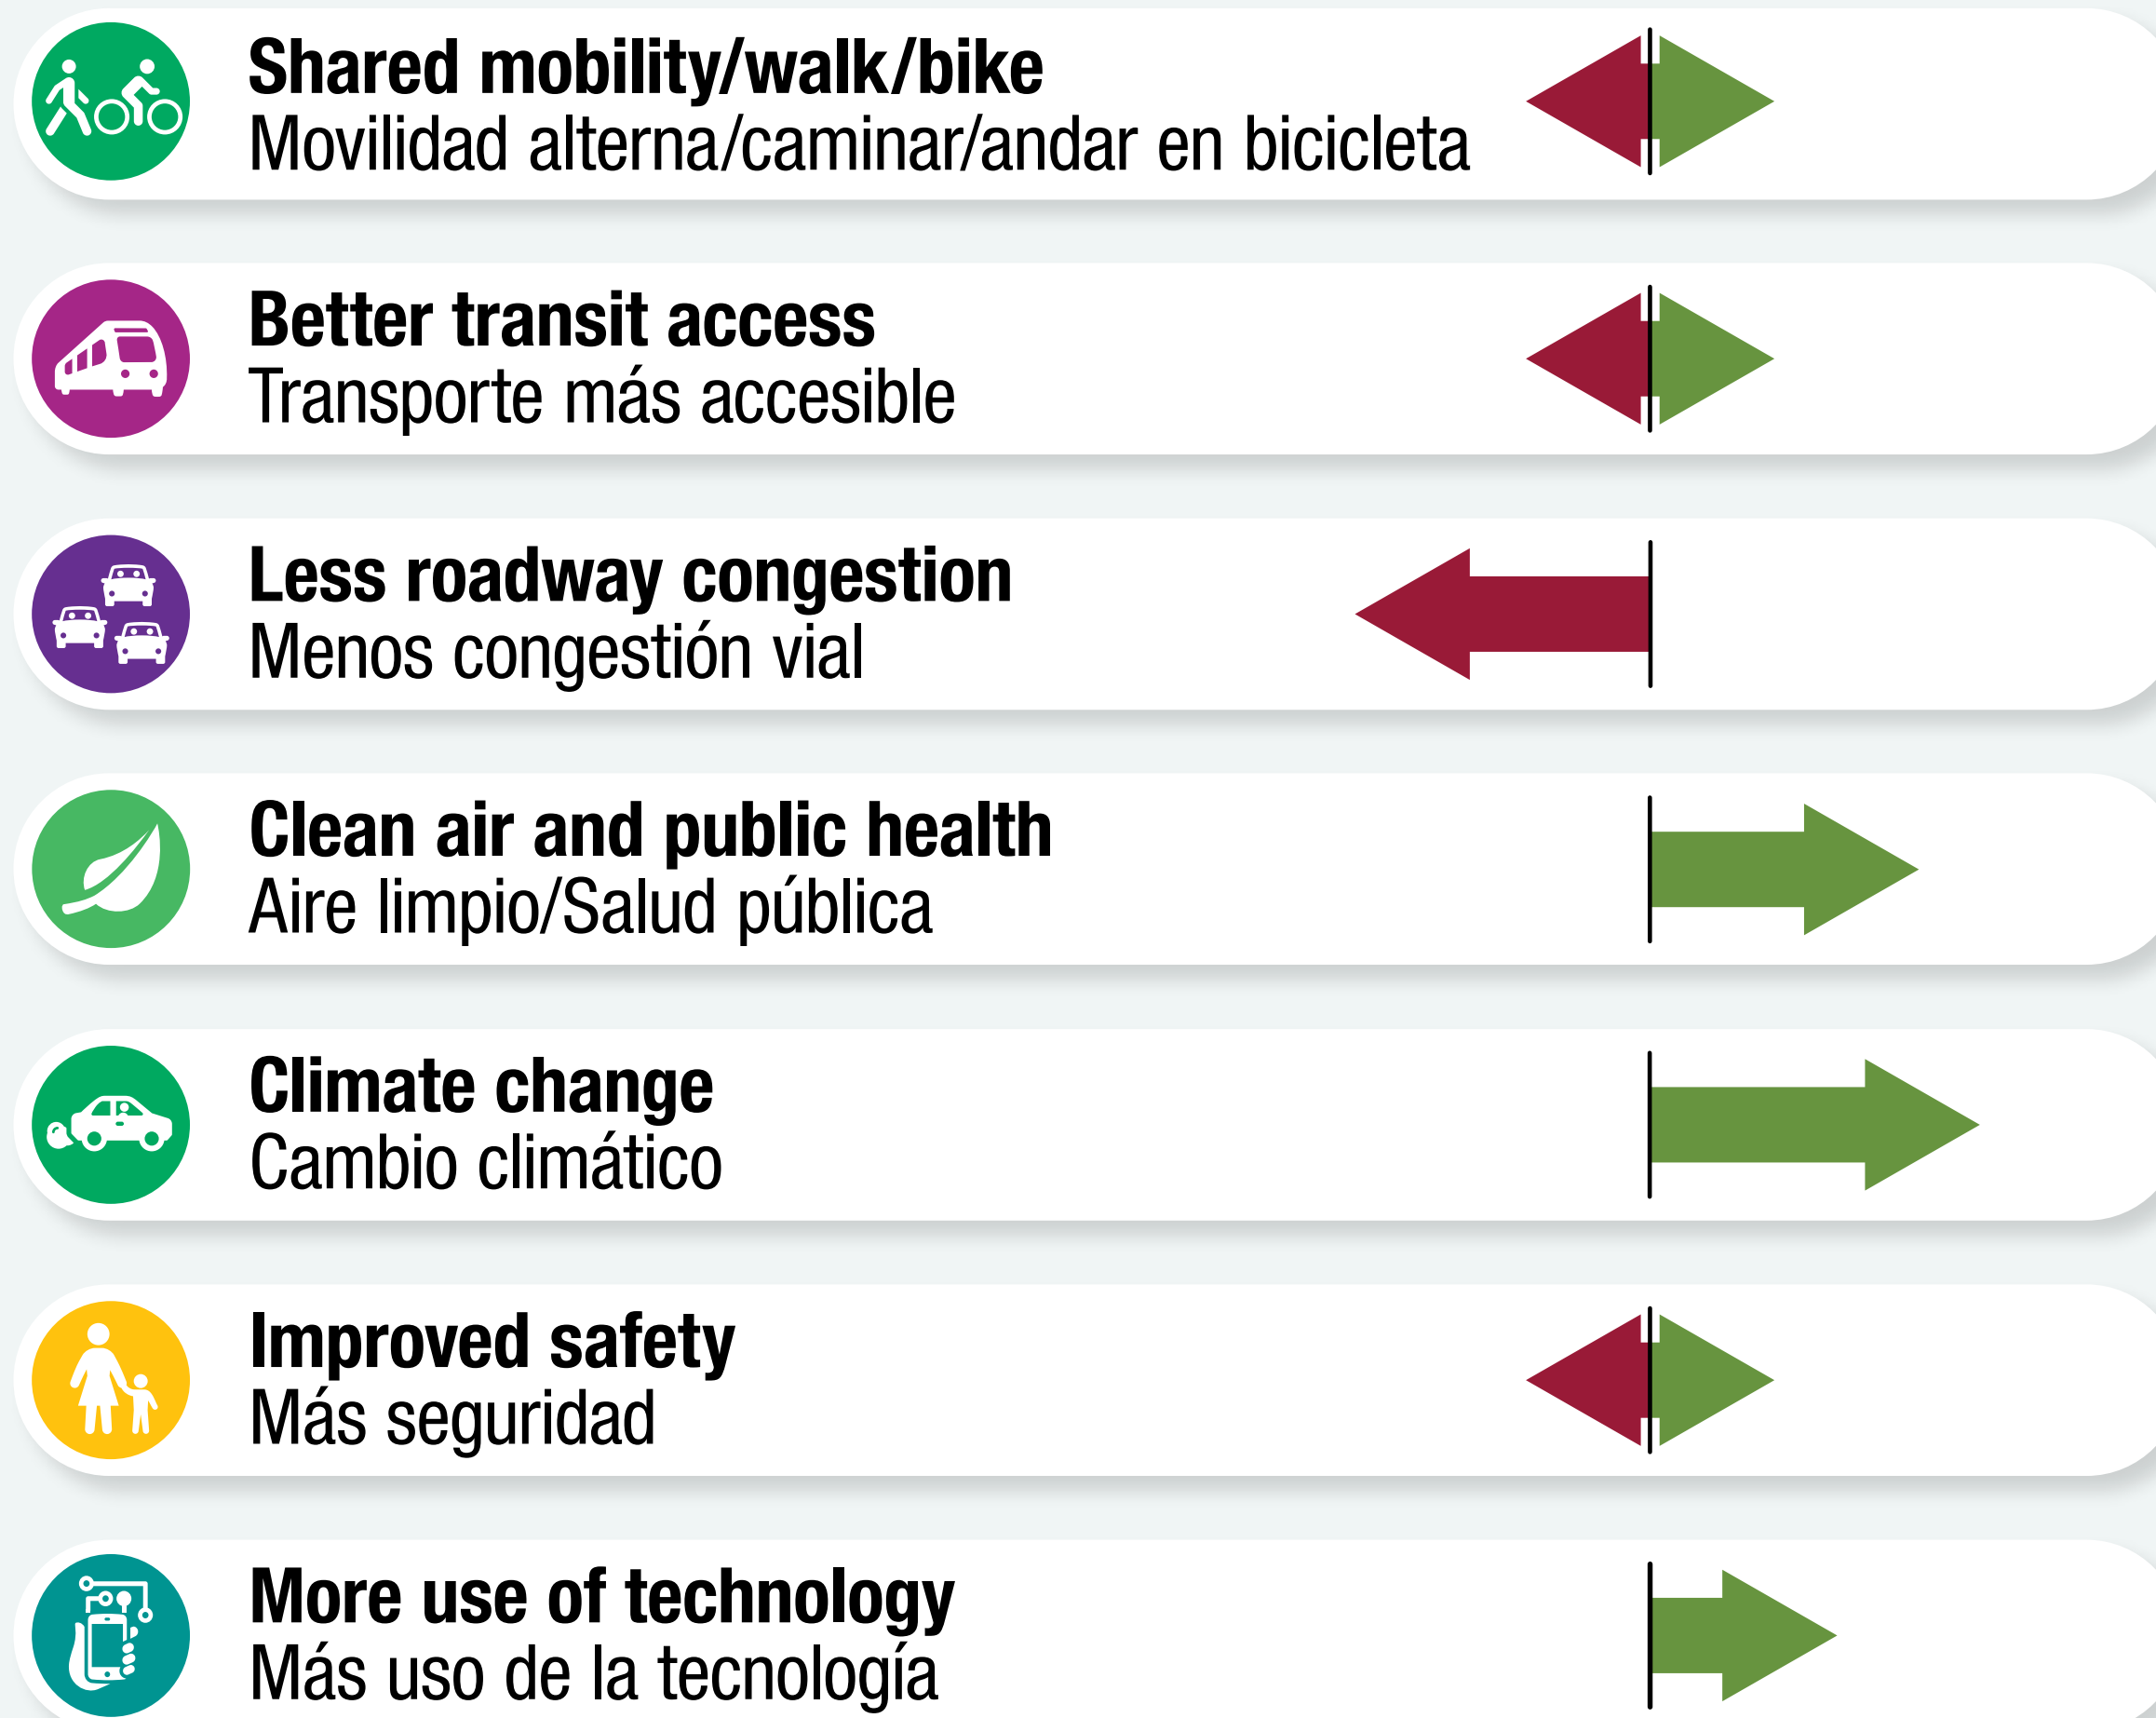

Key Performance Measures Results

Resultados clave de las medidas de rendimiento

Key performance results show a snapshot of the total performance results for each concept.

Resultados de rendimiento clave ofrecen un panorama del total de los resultados de rendimiento para cada concepto.

Network Concept A: Shared Mobility Concepto de red A: Movilidad compartida

Network Concept B: Connected Corridors Concepto de red B: Corredores conectados

Network Concept C: Policy Possibilities Concepto de red C: Políticas posibles

Full performance measure results can be found at SDForward.com/networks.

Resultados completos de las medidas de rendimiento disponibles en SDForward.com/redes.

LEGEND/LEYENDA

Worse than today Better than today
Peor que hoy Mejor que hoy